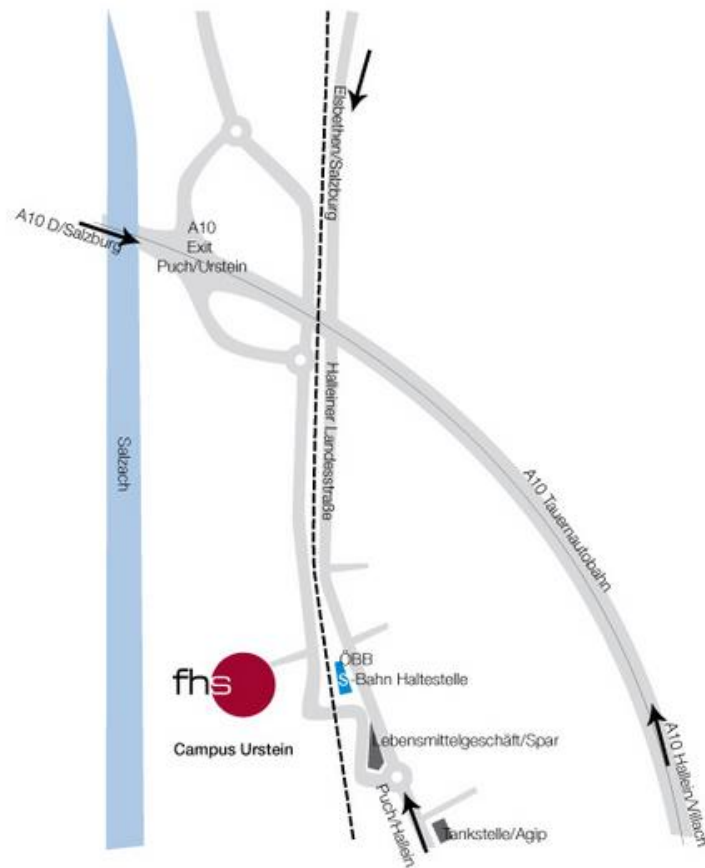

## Anfahrt

#### Via A10 Tauernautobahn (beide Fahrtrichtungen)

Sie nehmen auf der A10 die Ausfahrt "Puch Urstein", biegen beim Kreisverkehr rechts ab. Nach ca. 500 Metern befindet sich auf der rechten Seite der Campus.

#### Via Halleiner Landesstraße

Von Salzburg kommend fahren Sie Richtung Oberalm-Hallein und biegen nach dem Ortsende Elsbethen beim zweiten Kreisverkehr (Sparmarkt) rechts ab. Nach 200 Metern befindet sich der Campus auf der linken Seite.

Von Hallein kommend Richtung Salzburg biegen Sie nach der Gemeinde Puch beim ersten Kreisverkehr (Sparmarkt) links ab. Nach 200 Metern befindet sich der Campus auf der linken Seite.