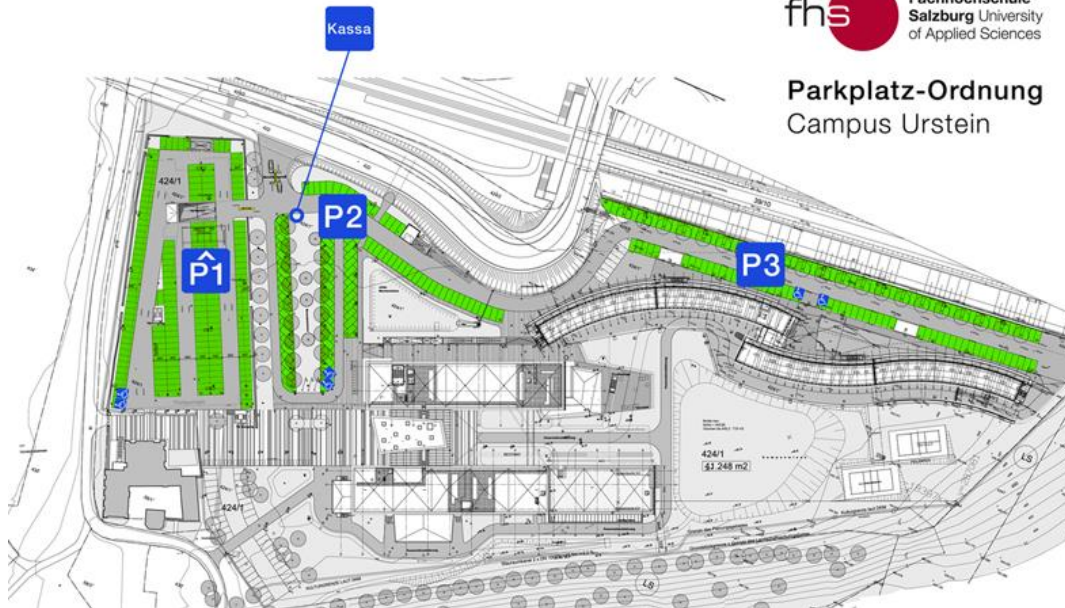

- mit der Bahn:

- Vom Salzburger Hauptbahnhof fährt alle 30 Minuten die **Schnellbahnlinie S3 Richtung Golling/Abtenau**. Die Haltestelle "Puch-Urstein" befindet sich direkt am Campus. Die Fahrzeit beträgt ca. 17 Minuten.
  (Siehe: <http://fahrplan.oebb.at>)
- Außerdem fährt alle 60 Minuten (zu Hauptverkehrszeiten alle 30 Minuten) die **Buslinie 160 Richtung Hallein**. Die Haltestelle „Puch Urstein (FH)“ befindet sich direkt am Campus. Die Fahrzeit beträgt ca. 25-30 Minuten.
  (Siehe: <https://salzburg-verkehr.at>)

- mit dem Flugzeug:

- Vom Salzburger Flughafen fährt alle 10 Minuten die **Obuslinie 2 Richtung Obergnigl** zum Salzburger Hauptbahnhof. Steigen Sie dort in die **Schnellbahnlinie S3 Richtung Golling/Abtenau** (fährt im 30-Minuten-Takt). Die Haltestelle "Puch-Urstein" befindet sich direkt am Campus. Die Fahrzeit beträgt zwischen 45 und 65 Minuten.
  Alternativ können Sie ab dem Hauptbahnhof die **Buslinie 160 Richtung Hallein** nutzen. Diese verkehrt alle 60 Minuten (zu Hauptverkehrszeiten alle 30 Minuten). Die Haltestelle „Puch Urstein (FH)“ befindet sich direkt am Campus.
- Je nach Uhrzeit sind ggf. weitere Verbindungen möglich, eine umfassende Fahrplanauskunft finden Sie unter <https://salzburg-verkehr.at>.